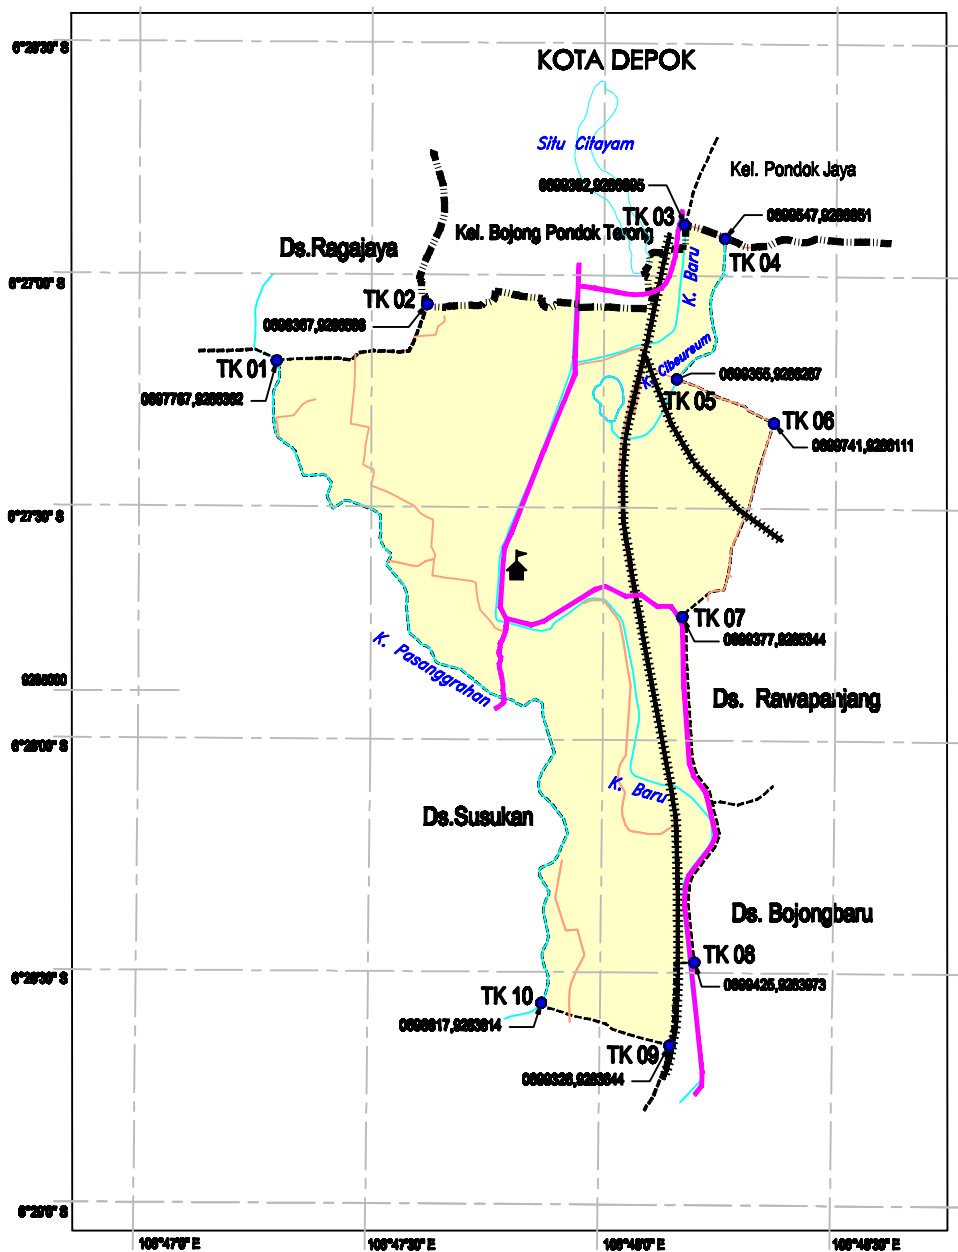

**PETA ADMINISTRASI
KELURAHAN PABUARAN
KECAMATAN BOJONGGEDE**

SKALA 1 : 20.000

KETERANGAN :

- BATAS KABUPATEN
- BATAS DESA/ KELURAHAN
- JALAN KABUPATEN
- JALAN DESA/ LINGKUNGAN
- +++++ REL KERETA API
- ~~~~~ SUNGAI / KALI
- 🏠 KANTOR KELURAHAN