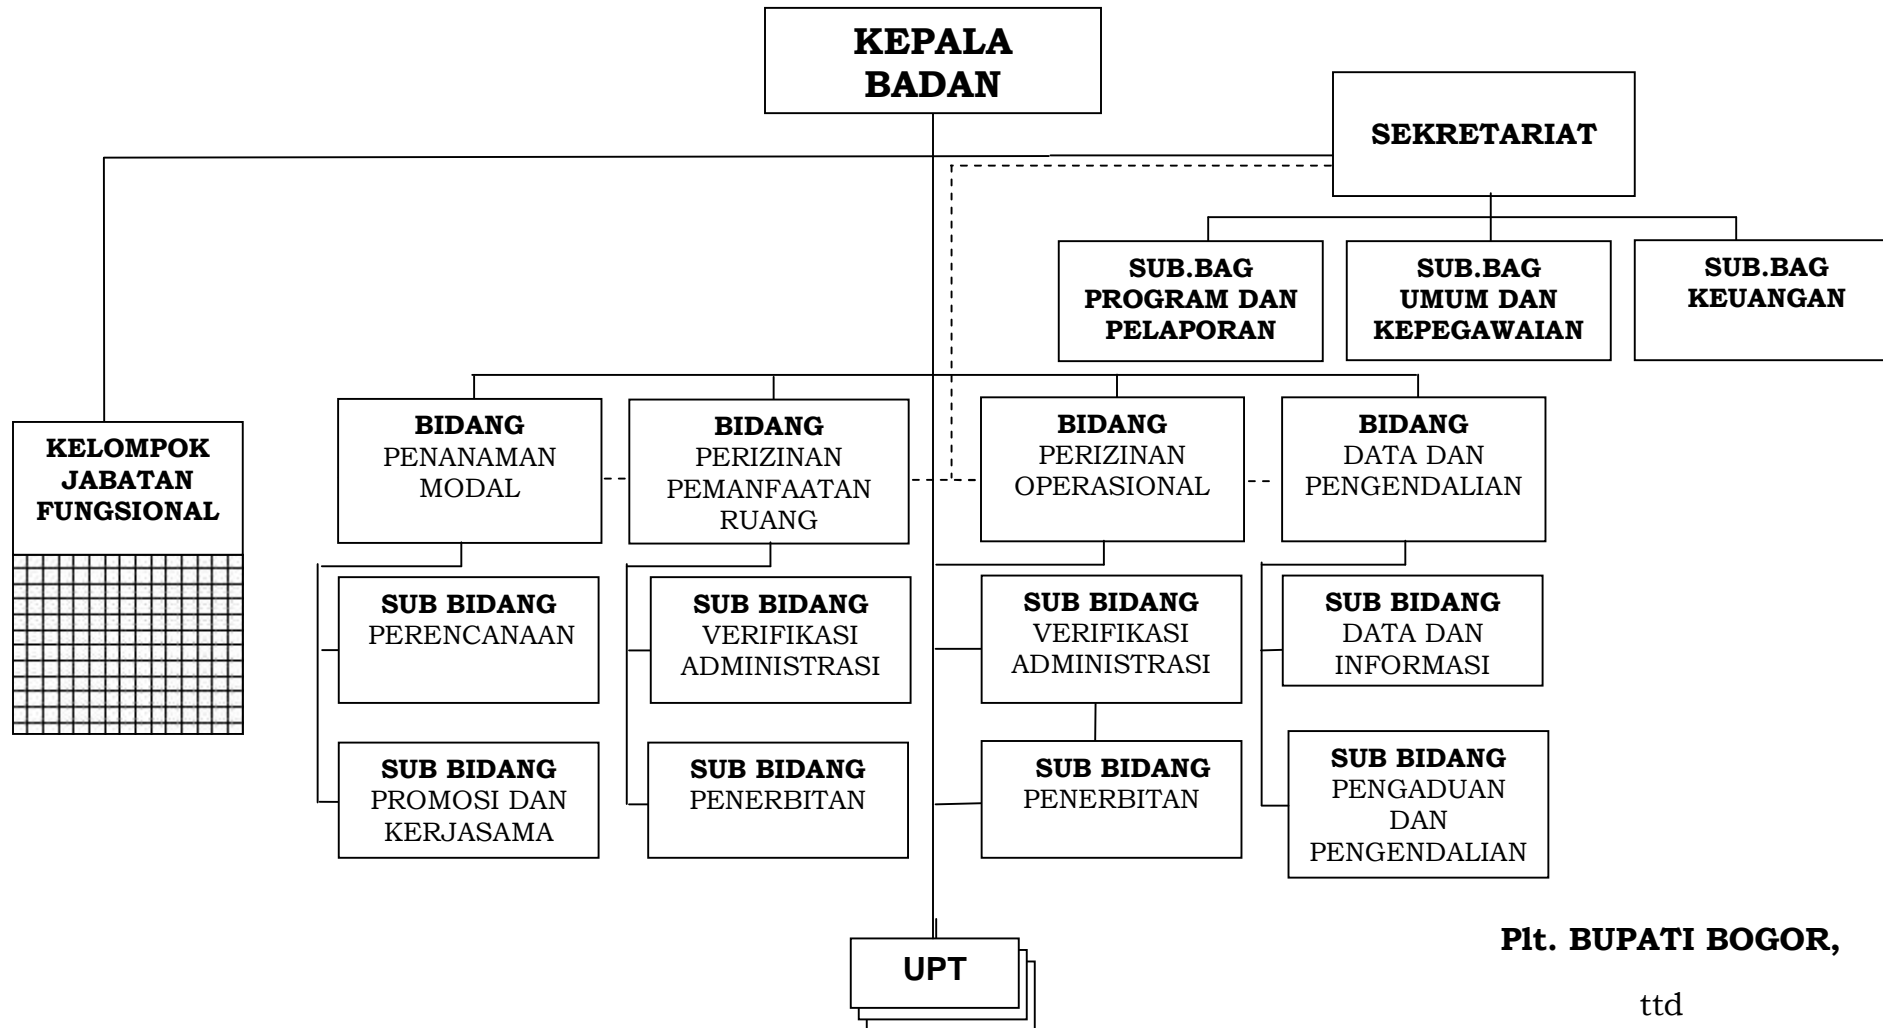

**BAGAN STRUKTUR ORGANISASI
BADAN PENANAMAN MODAL DAN PELAYANAN TERPADU SATU PINTU**

Plt. BUPATI BOGOR,

ttd

NURHAYANTI

Keterangan :

———— : Garis Instruktif

----- : Garis Koordinatif