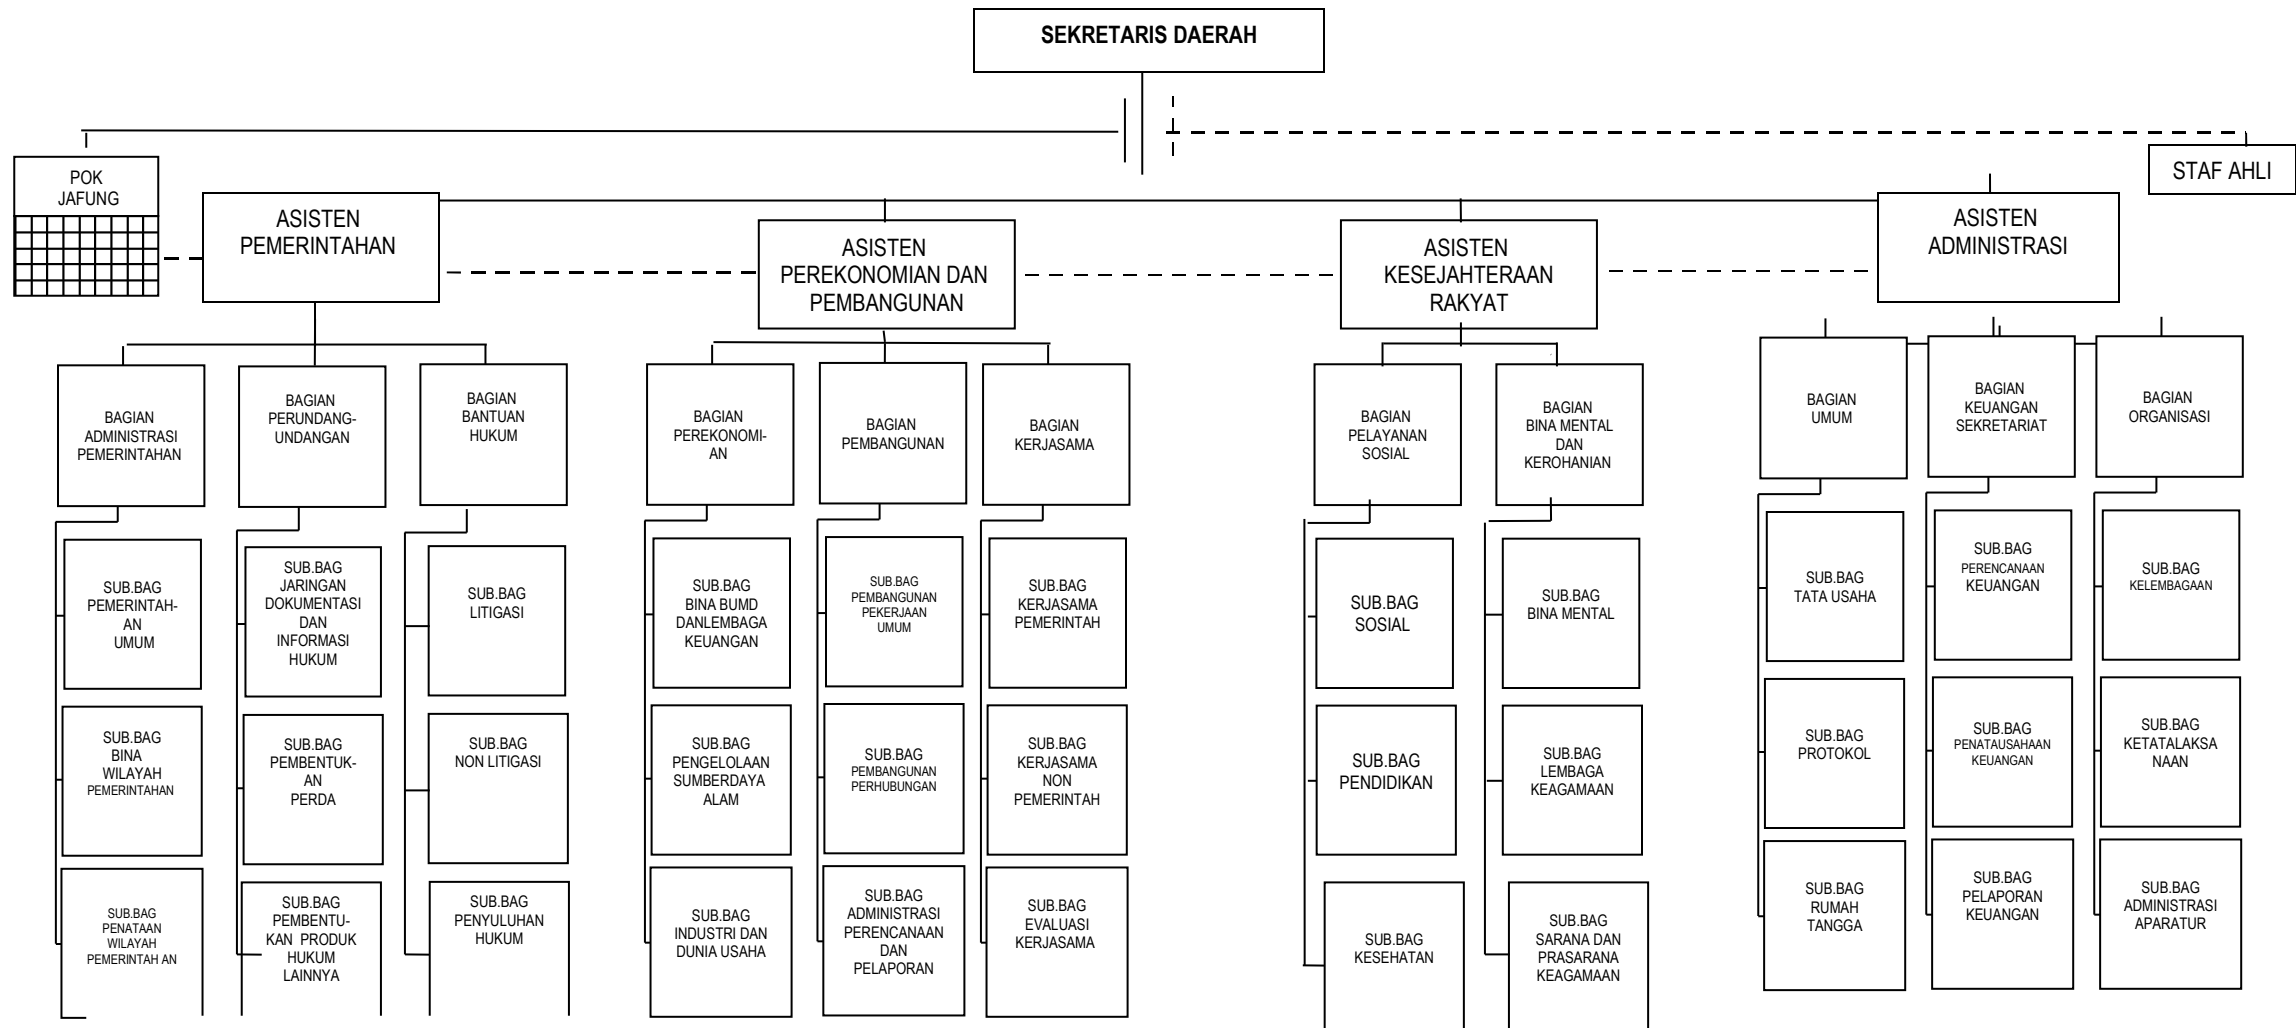

**BAGAN STRUKTUR ORGANISASI  
SEKRETARIAT DAERAH KABUPATEN BOGOR**

**Keterangan :**

————— : **Garis Instruktif**

----- : **Garis Koordinatif**

**BUPATI BOGOR,**

**ttd**

**RACHMAT YASIN**

LAMPIRAN PERATURAN DAERAH KABUPATEN BOGOR